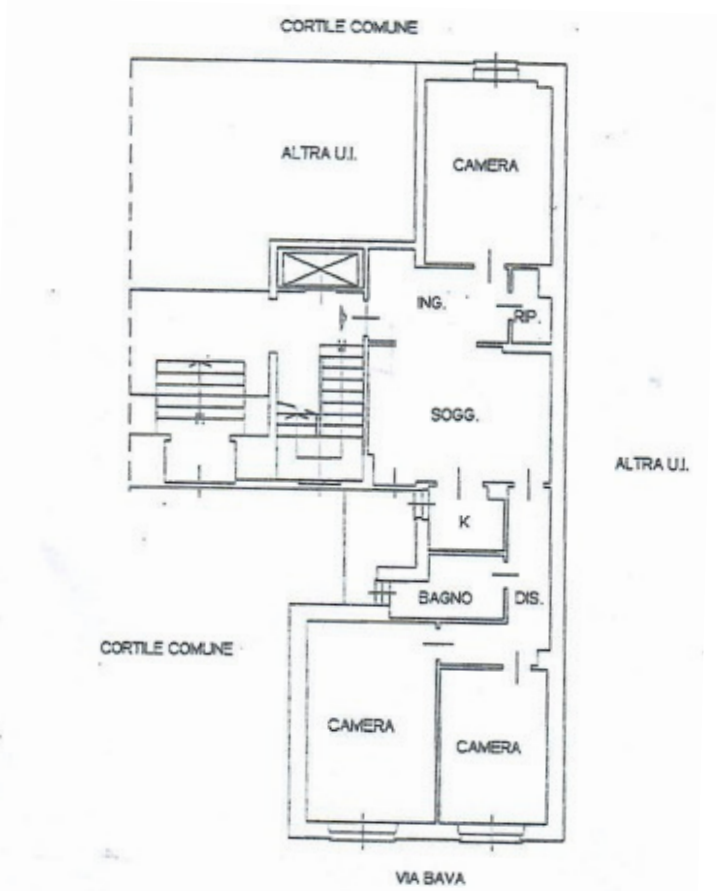

PLANIMETRIA

VIA BAVA n. 26
TORINO (TO)

PIANTA PIANO INTERRATO - H=2.45 mt

DIMORE

STUDIO
IMMOBILIARE